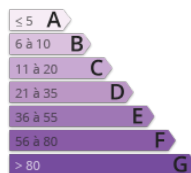

Location Parking/Box FONTENAY SOUS BOIS

Prix nous
consulter

GESTIMMO 94

36 rue pierre dulac
94120 FONTENAY SOUS
BOIS

cp-marylene-
gestimmo@passimmopro.com
Tel. : 06 80 24 91 29

<http://www.gestimmo94.com/>

» Référence : GES37

Box individuel fermé à louer au 36 Rue Pierre Dulac en sous-sol dans résidence à 7 mn du RER A.

Notes de visites :

NC

NC