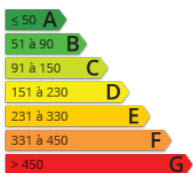

Notes de visites :

NC